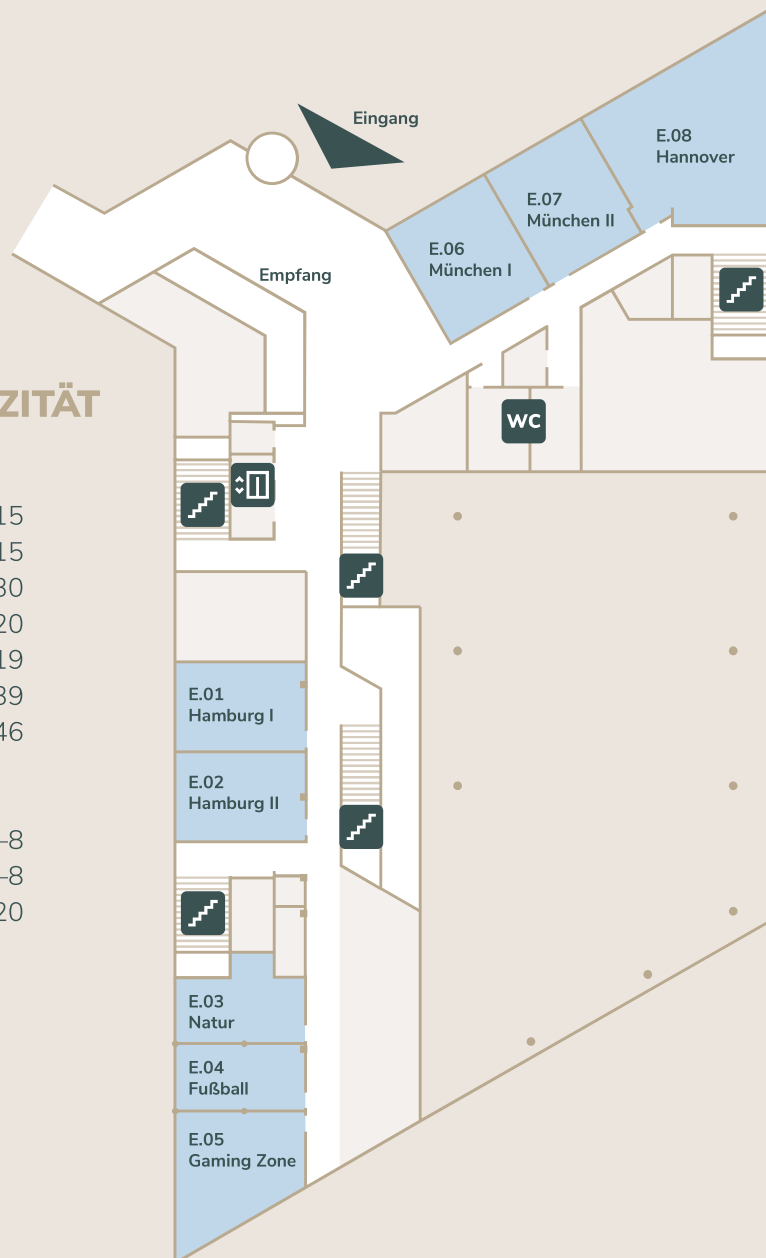

S.01 Deutschland I	50
S.02 Deutschland II	50
S.03 Deutschland III	70

S.01-S.02 Deutschland I-II	140
S.01-S.03 Deutschland I-III	230

Karriere-Campus &
Gastronomie GmbH
Swiss-Life-Platz 2
30659 Hannover
T 05 11 / 90 20-46 20
info@karriere-campus.de
www.karriere-campus.de

Alle Räumlichkeiten
im Karriere-Campus
Hannover sind barriere-
frei zugänglich.

ANDERS
DIREKT
INTUITIV

ERDGESCHOSS RAUMPLAN

MAXIMALE BESTUHLUNGSKAPAZITÄT

Parlamentarische Bestuhlung

E.01 Hamburg I	15
E.02 Hamburg II	15
E.01-02 Hamburg I-II	30
E.06 München I	20
E.07 München II	19
E.06-07 München I-II	39
E.08 Hannover	46

Sonderbestuhlung

E.03 Natur	6-8
E.04 Fußball	6-8
E.05 Gaming Zone	15-20

Karriere-Campus &
Gastronomie GmbH
Swiss-Life-Platz 2
30659 Hannover
T 05 11 / 90 20-46 20
info@karriere-campus.de
www.karriere-campus.de

Alle Räumlichkeiten
im Karriere-Campus
Hannover sind barriere-
frei zugänglich.

ANDERS
DIREKT
INTUITIV

1. OBERGESCHOSS RAUMPLAN

MAXIMALE BESTUHLUNGSKAPAZITÄT

U-Form Tafel

1.01 Köln	15
1.03 Stuttgart	13
1.04 Potsdam	14
1.05 Bremen	10
1.06 Dresden	10
1.07 Wiesbaden	11
1.08 Düsseldorf	10
1.09 Mainz	10
1.10 Schwerin	24
1.12 Magdeburg	11
1.13 Kiel	10
1.14 Erfurt	10
1.15 Saarbrücken	10
1.16 Kassel	10
1.17 Berlin	10
1.21 Bonn	22
1.23 Leipzig	10