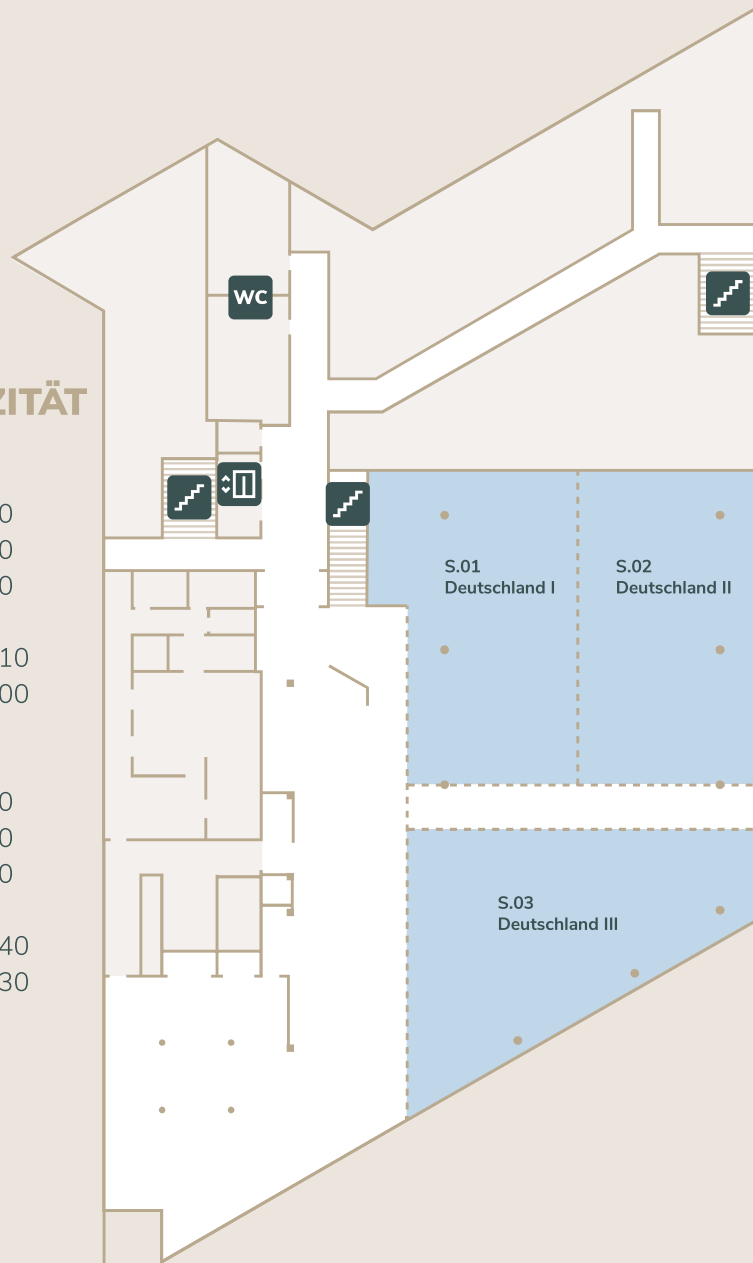

SOCKELGESCHOSS RAUMPLAN

MAXIMALE BESTUHLUNGSKAPAZITÄT

Kinobestuhlung

S.01 Deutschland I	70
S.02 Deutschland II	80
S.03 Deutschland III	90

S.01-S.02 Deutschland I-II	210
S.01-S.03 Deutschland I-III	500

Parlamentarische Bestuhlung

S.01 Deutschland I	50
S.02 Deutschland II	50
S.03 Deutschland III	70

S.01-S.02 Deutschland I-II	140
S.01-S.03 Deutschland I-III	230

Karriere-Campus &
Gastronomie GmbH
Swiss-Life-Platz 2
30659 Hannover
T 05 11 / 90 20-46 20
info@karriere-campus.de
www.karriere-campus.de

Alle Räumlichkeiten
im Karriere-Campus
Hannover sind barriere-
frei zugänglich.

ANDERS
DIREKT
INTUITIV