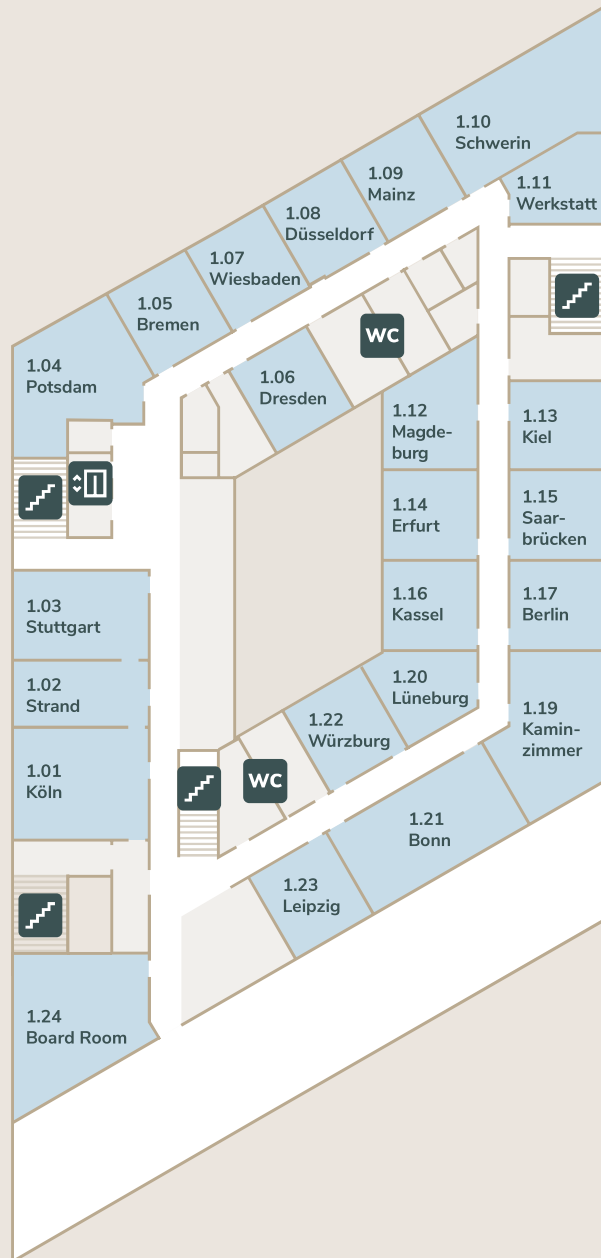

1. OBERGESCHOSS RAUMPLAN

MAXIMALE BESTUHLUNGSKAPAZITÄT

U-Form Tafel

1.01 Köln	15
1.03 Stuttgart	13
1.04 Potsdam	14
1.05 Bremen	10
1.06 Dresden	10
1.07 Wiesbaden	11
1.08 Düsseldorf	10
1.09 Mainz	10
1.10 Schwerin	24
1.12 Magdeburg	11
1.13 Kiel	10
1.14 Erfurt	10
1.15 Saarbrücken	10
1.16 Kassel	10
1.17 Berlin	10
1.21 Bonn	22
1.23 Leipzig	10

Sonderbestuhlung

1.02 Strand	6-8
1.11 Werkstatt	6-8
1.19 Kaminzimmer	15-20
1.20 Lüneburg	2
1.22 Würzburg	2
1.24 Board Room	14