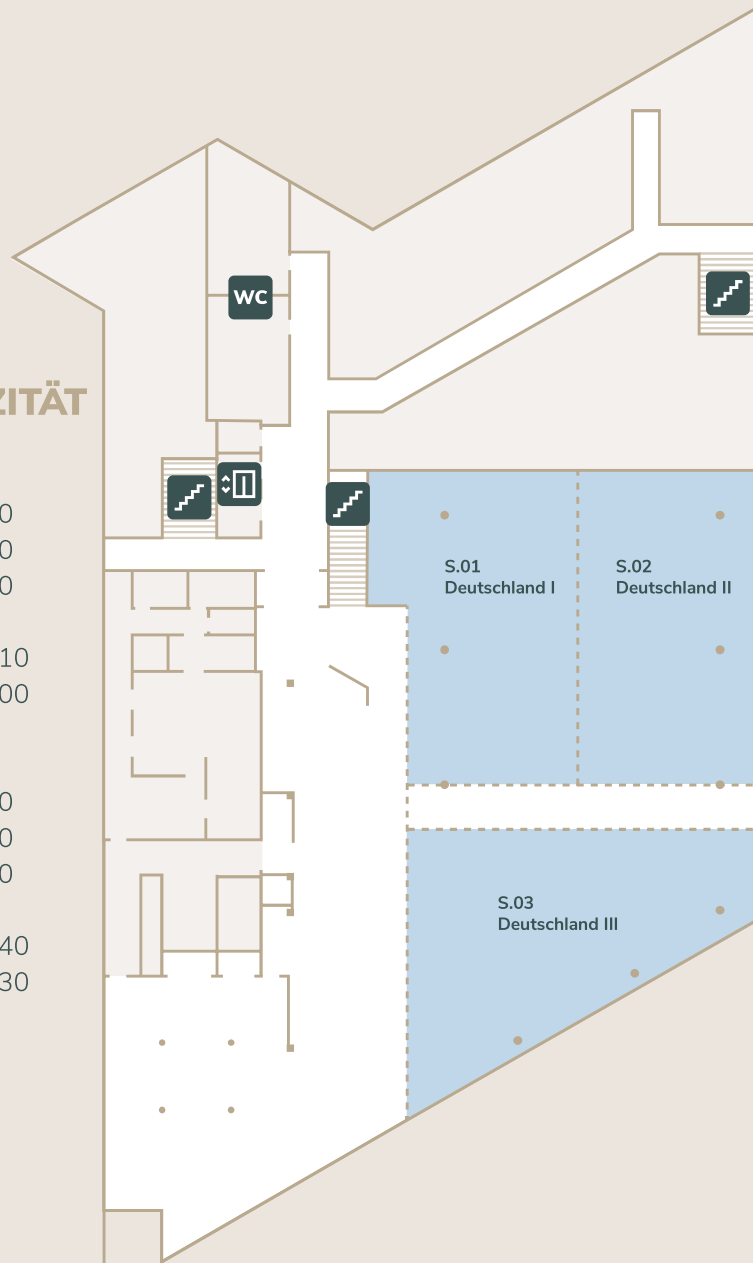

### Parlamentarische Bestuhlung

E.01 Hamburg I	15
E.02 Hamburg II	15
E.01-02 Hamburg I-II	30
E.06 München I	20
E.07 München II	19
E.06-07 München I-II	39
E.08 Hannover	46

# SOCKELGESCHOSS RAUMPLAN

### Kinobestuhlung

S.01 Deutschland I	70
S.02 Deutschland II	80
S.03 Deutschland III	90

S.01-S.02 Deutschland I-II	210
S.01-S.03 Deutschland I-III	500

### Parlamentarische Bestuhlung

S.01 Deutschland I	50
S.02 Deutschland II	50
S.03 Deutschland III	70

S.01-S.02 Deutschland I-II	140
S.01-S.03 Deutschland I-III	230

Karriere-Campus &  
Gastronomie GmbH  
Swiss-Life-Platz 2  
30659 Hannover  
T 05 11 / 90 20-46 20  
info@karriere-campus.de  
www.karriere-campus.de