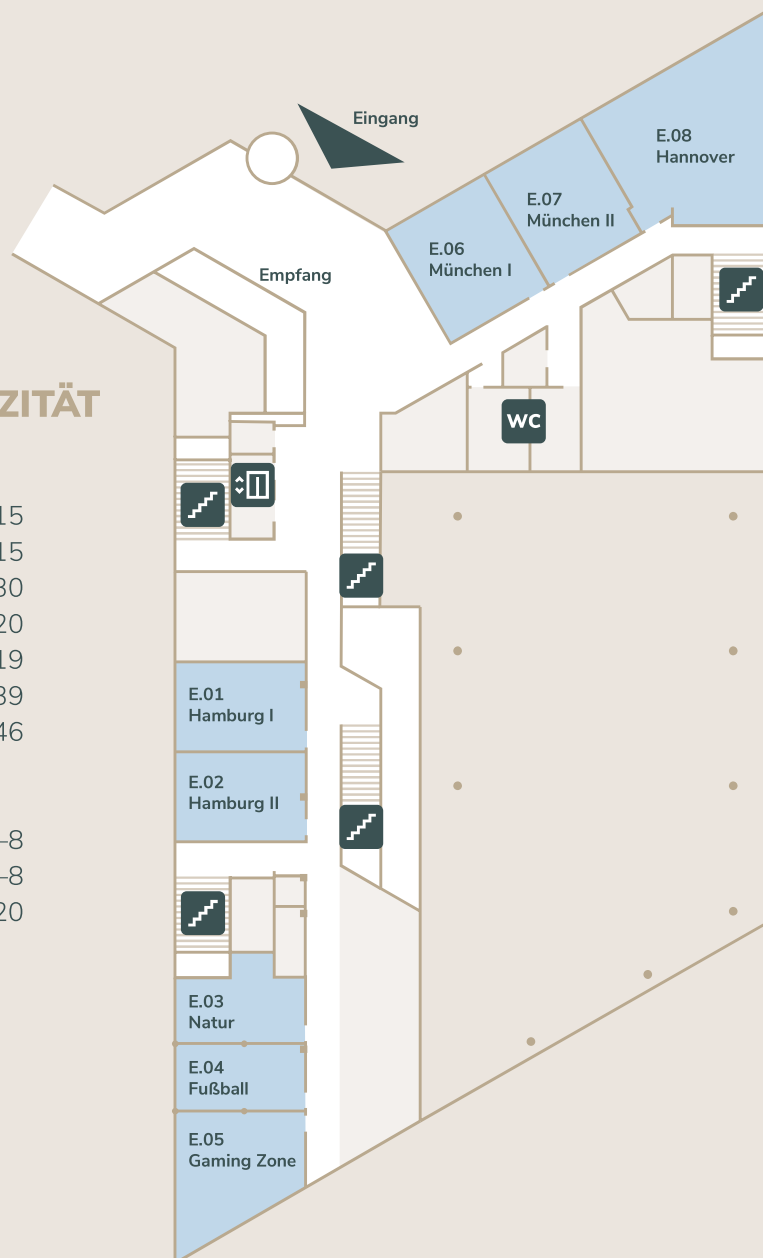

ERDGESCHOSS RAUMPLAN

MAXIMALE BESTUHLUNGSKAPAZITÄT

Parlamentarische Bestuhlung

E.01 Hamburg I	15
E.02 Hamburg II	15
E.01-02 Hamburg I-II	30
E.06 München I	20
E.07 München II	19
E.06-07 München I-II	39
E.08 Hannover	46

Sonderbestuhlung

E.03 Natur	6-8
E.04 Fußball	6-8
E.05 Gaming Zone	15-20

Karriere-Campus &
Gastronomie GmbH
Swiss-Life-Platz 2
30659 Hannover
T 05 11 / 90 20-46 20
info@karriere-campus.de
www.karriere-campus.de

Alle Räumlichkeiten
im Karriere-Campus
Hannover sind barriere-
frei zugänglich.

ANDERS
DIREKT
INTUITIV