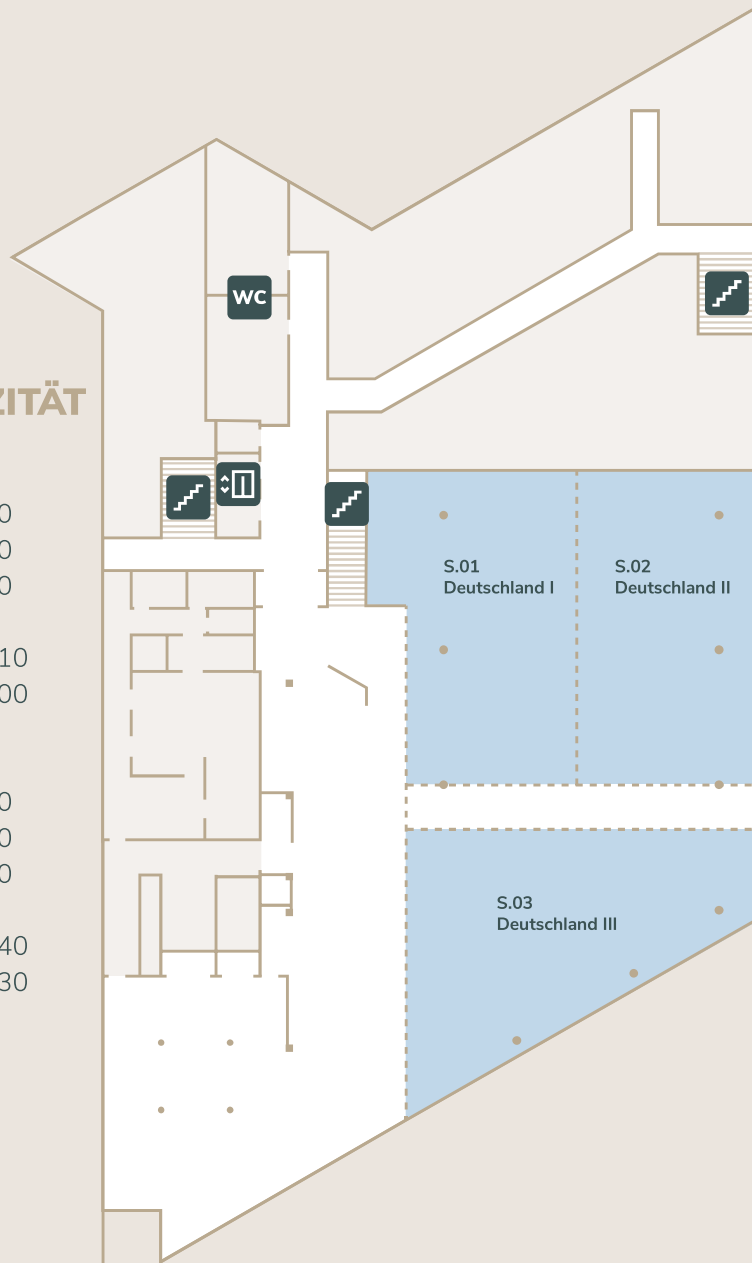

# SOCKELGESCHOSS RAUMPLAN

## MAXIMALE BESTUHLUNGSKAPAZITÄT

### Kinobestuhlung

S.01 Deutschland I	70
S.02 Deutschland II	80
S.03 Deutschland III	90

S.01-S.02 Deutschland I-II	210
S.01-S.03 Deutschland I-III	500

### Parlamentarische Bestuhlung

S.01 Deutschland I	50
S.02 Deutschland II	50
S.03 Deutschland III	70

S.01-S.02 Deutschland I-II	140
S.01-S.03 Deutschland I-III	230

Karriere-Campus &  
Gastronomie GmbH  
Swiss-Life-Platz 2  
30659 Hannover  
T 05 11 / 90 20-46 20  
info@karriere-campus.de  
www.karriere-campus.de