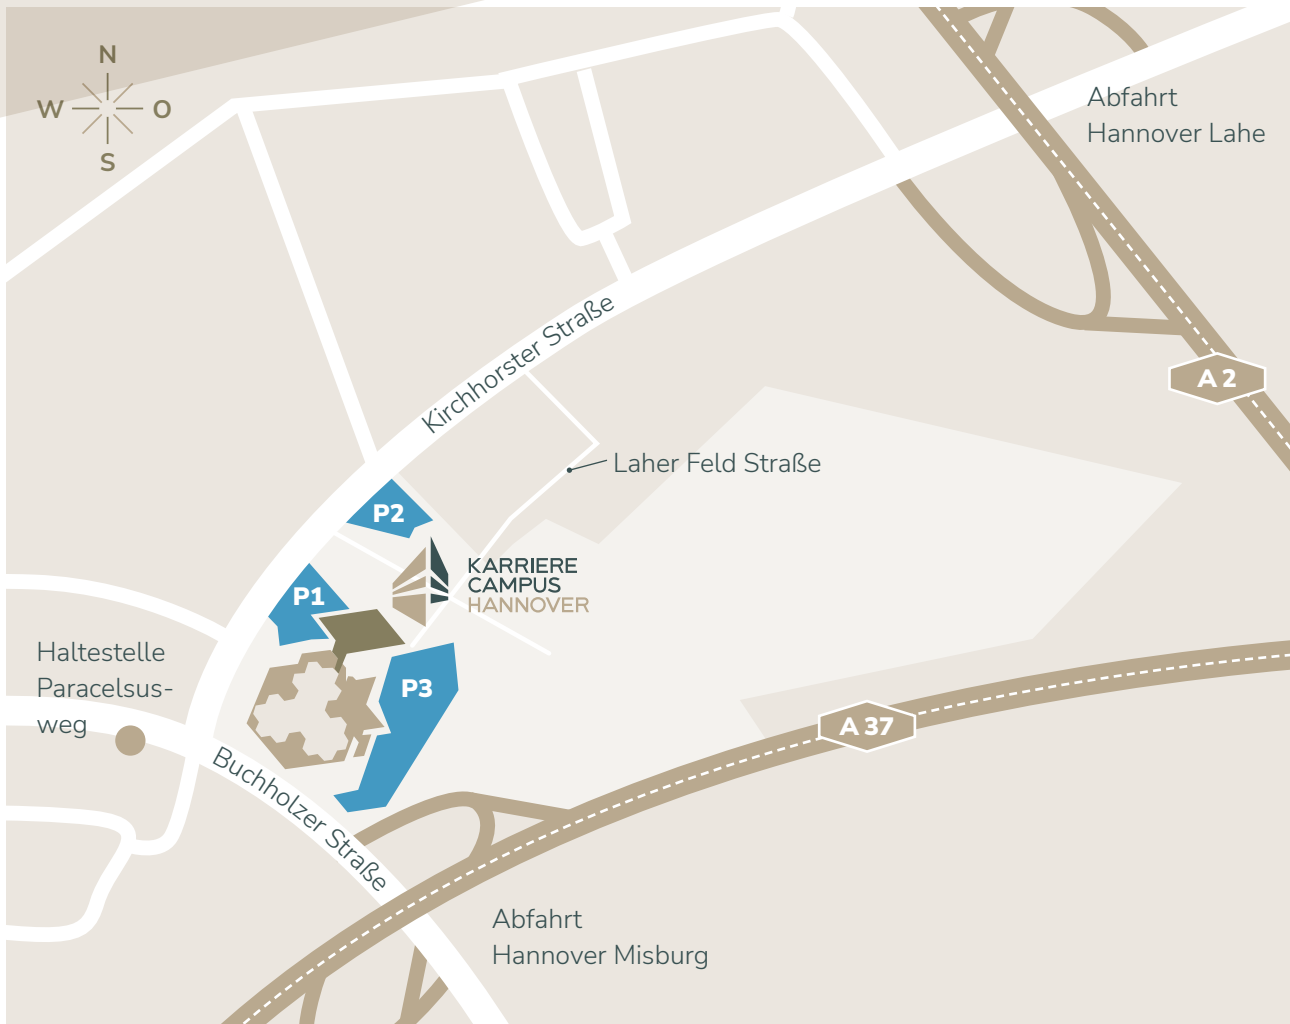

IHRE ANREISE

MIT DER STADTBAHN

Vom Hannover Hauptbahnhof aus gelangen Sie mit den Straßenbahnlinien 3 (Altwarmbüchen) und 7 (Misburg) innerhalb von 14 Minuten zu uns. Die Haltestelle Paracelsusweg ist vom Gebäude 5 Gehminuten entfernt.

Karriere-Campus &
Gastronomie GmbH
Swiss-Life-Platz 2
30659 Hannover
T 05 11 / 90 20-46 20
info@karriere-campus.de
www.karriere-campus.de

MIT DEM AUTO

Der Karriere-Campus befindet sich direkt an der A2 Autobahnabfahrt 46 Hannover Lahe. Von dort aus sind es 3 Minuten zum Gebäude. Direkt am Karriere-Campus finden Sie genügend Parkmöglichkeiten – und ebenso fünf Ladesäulen mit je zwei Anschlüssen für E-Mobile. Der Parkplatz P1 ist über die Kirchhorster Straße zu erreichen, P2 und P3 erreichen Sie über die Laher Feld Straße.